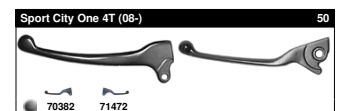

www.motozone.es