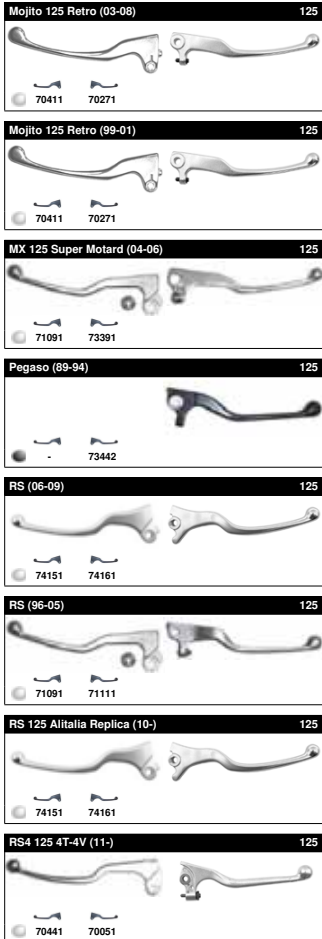

APRILIA

www.motozone.es

www.motozone.es

www.motozone.es

www.motozone.es

BETA

www.motozone.es

www.motozone.es

BMW

BUELL

BULTACO

www.motozone.es

CAGIVA

CPI

Aragon GP	50
	74201
Aragon S	50
	74202
GTR	50
	74202 74202
GTR RR	50
	74202 74202
Oliver City	50
	74202 74182
Oliver Sport	50
	74201 74181
SM	50
	74391 74321

SMX	50
	74391 74321
Supercross	50
	74391 74321
Supermoto	50
	74391 74321
Aragon GP	125
	74201
Aragon S	125
	74202
Oliver City	125
	74202 74182

DAELIM

GZ50G Tapo (07-)	50
	70662 74292
Message (97-02)	50
	70662 74292
SE Cordi (04-)	50
	70662 74292
SJ50 S-Five (06-)	50
	70662 74292
SJ50A E-Five (06-)	50
	70662 74292
SJ50R A-Four (06-)	50
	70662 74292
NS125 DLX (97-99)	125
	75071 72381

www.motozone.es

DERBI

VJF Roadwin (07-)	125
	75062 70352
VL125 Daystar (99-09)	125
	73981 73961
VL125FI Daystar (07-)	125
	73981 73961
VL125L Daystar (07-)	125
	73981 73961
VL125L Daystar Europa (07-)	125
	73981 73961
VS Custom (06-08)	125
	73981 73961
VS Evolution (07-08)	125
	73981 73961
S2 (06-09)	250
	74272 74282