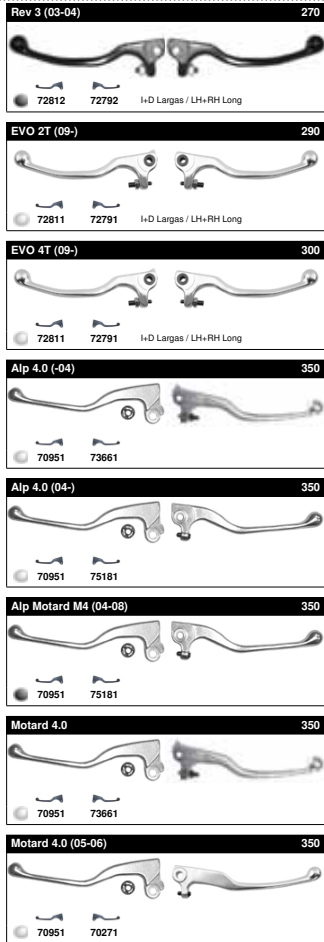

APRILIA

www.motozone.es

www.motozone.es

www.motozone.es

www.motozone.es

BETA

www.motozone.es

www.motozone.es

BMW

BUELL

BULTACO

www.motozone.es

CAGIVA

CPI

Aragon GP	50
	74201
Aragon S	50
	74202
GTR	50
	74202 74202
GTR RR	50
	74202 74202
Oliver City	50
	74202 74182
Oliver Sport	50
	74201 74181
SM	50
	74391 74321

SMX	50
	74391 74321
Supercross	50
	74391 74321
Supermoto	50
	74391 74321
Aragon GP	125
	74201
Aragon S	125
	74202
Oliver City	125
	74202 74182

DAELIM

GZ50G Tapo (07-)	50
	70662 74292
Message (97-02)	50
	70662 74292
SE Cordi (04-)	50
	70662 74292
SJ50 S-Five (06-)	50
	70662 74292
SJ50A E-Five (06-)	50
	70662 74292
SJ50R A-Four (06-)	50
	70662 74292
NS125 DLX (97-99)	125
	75071 72381

www.motozone.es

DERBI

VJF Roadwin (07-)	125
	75062 70352
VL125 Daystar (99-09)	125
	73981 73961
VL125FI Daystar (07-)	125
	73981 73961
VL125L Daystar (07-)	125
	73981 73961
VL125L Daystar Europa (07-)	125
	73981 73961
VS Custom (06-08)	125
	73981 73961
VS Evolution (07-08)	125
	73981 73961
S2 (06-09)	250
	74272 74282