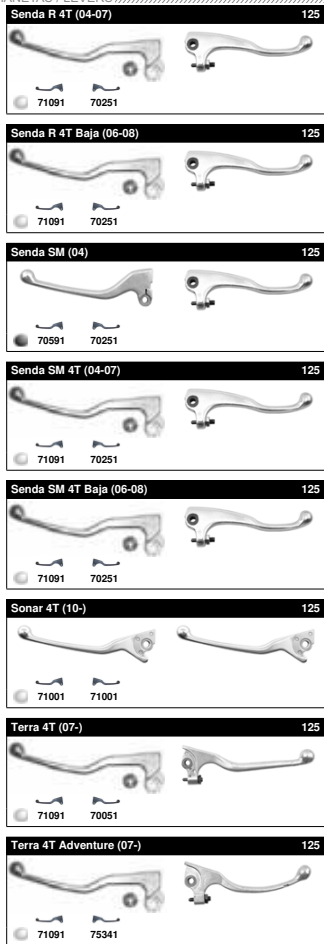

DUCATI

www.motozone.es