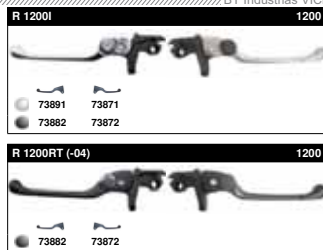

BMW

BUELL

BULTACO

www.motozone.es

CAGIVA

CPI

Aragon GP	50
	74201
Aragon S	50
	74202
GTR	50
	74202 74202
GTR RR	50
	74202 74202
Oliver City	50
	74202 74182
Oliver Sport	50
	74201 74181
SM	50
	74391 74321

SMX	50
	74391 74321
Supercross	50
	74391 74321
Supermoto	50
	74391 74321
Aragon GP	125
	74201
Aragon S	125
	74202
Oliver City	125
	74202 74182