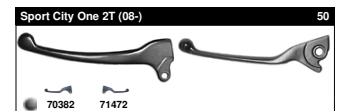

www.motozone.es