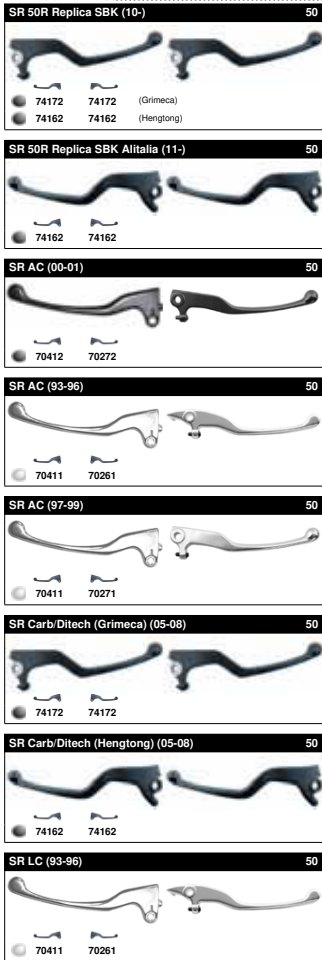

APRILIA

www.motozone.es

www.motozone.es

www.motozone.es

www.motozone.es

BETA

www.motozone.es

www.motozone.es

BMW

BUELL

BULTACO

www.motozone.es

CAGIVA

CPI

Aragon GP	50
	74201
Aragon S	50
	74202
GTR	50
	74202 74202
GTR RR	50
	74202 74202
Oliver City	50
	74202 74182
Oliver Sport	50
	74201 74181
SM	50
	74391 74321

SMX	50
	74391 74321
Supercross	50
	74391 74321
Supermoto	50
	74391 74321
Aragon GP	125
	74201
Aragon S	125
	74202
Oliver City	125
	74202 74182

DAELIM

GZ50G Tapo (07-)	50
	70662 74292
Message (97-02)	50
	70662 74292
SE Cordi (04-)	50
	70662 74292
SJ50 S-Five (06-)	50
	70662 74292
SJ50A E-Five (06-)	50
	70662 74292
SJ50R A-Four (06-)	50
	70662 74292
NS125 DLX (97-99)	125
	75071 72381

www.motozone.es

DERBI

VJF Roadwin (07-)	125
	75062 70352
VL125 Daystar (99-09)	125
	73981 73961
VL125FI Daystar (07-)	125
	73981 73961
VL125L Daystar (07-)	125
	73981 73961
VL125L Daystar Europa (07-)	125
	73981 73961
VS Custom (06-08)	125
	73981 73961
VS Evolution (07-08)	125
	73981 73961
S2 (06-09)	250
	74272 74282