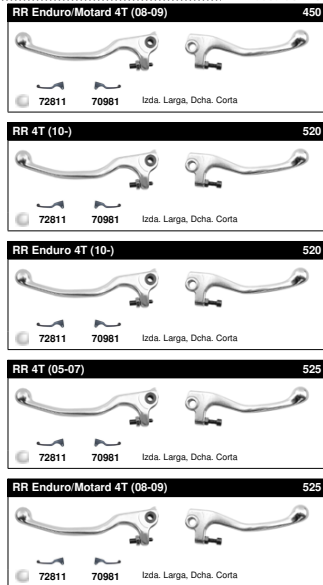

APRILIA

www.motozone.es

www.motozone.es

www.motozone.es

www.motozone.es

BETA

www.motozone.es

www.motozone.es

BMW

BUELL

BULTACO

www.motozone.es

CAGIVA

CPI

Aragon GP	50
	74201
Aragon S	50
	74202
GTR	50
	74202 74202
GTR RR	50
	74202 74202
Oliver City	50
	74202 74182
Oliver Sport	50
	74201 74181
SM	50
	74391 74321

SMX	50
	74391 74321
Supercross	50
	74391 74321
Supermoto	50
	74391 74321
Aragon GP	125
	74201
Aragon S	125
	74202
Oliver City	125
	74202 74182

DAELIM

GZ50G Tapo (07-)	50
	70662 74292
Message (97-02)	50
	70662 74292
SE Cordi (04-)	50
	70662 74292
SJ50 S-Five (06-)	50
	70662 74292
SJ50A E-Five (06-)	50
	70662 74292
SJ50R A-Four (06-)	50
	70662 74292
NS125 DLX (97-99)	125
	75071 72381