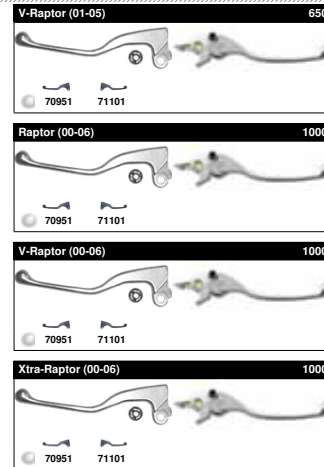

BMW

BUELL

BULTACO

www.motozone.es

CAGIVA

CPI

Aragon GP	50
	74201
Aragon S	50
	74202
GTR	50
	74202 74202
GTR RR	50
	74202 74202
Oliver City	50
	74202 74182
Oliver Sport	50
	74201 74181
SM	50
	74391 74321

SMX	50
	74391 74321
Supercross	50
	74391 74321
Supermoto	50
	74391 74321
Aragon GP	125
	74201
Aragon S	125
	74202
Oliver City	125
	74202 74182