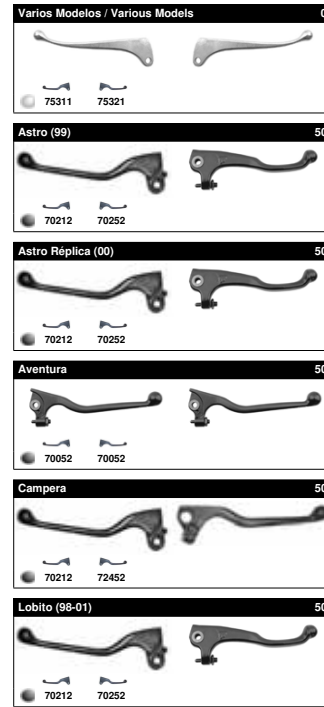

APRILIA

www.motozone.es

www.motozone.es

www.motozone.es

www.motozone.es

BETA

www.motozone.es

www.motozone.es

BMW

BUELL

BULTACO

www.motozone.es

CAGIVA

CPI

Aragon GP	50
	74201
Aragon S	50
	74202
GTR	50
	74202 74202
GTR RR	50
	74202 74202
Oliver City	50
	74202 74182
Oliver Sport	50
	74201 74181
SM	50
	74391 74321

SMX	50
	74391 74321
Supercross	50
	74391 74321
Supermoto	50
	74391 74321
Aragon GP	125
	74201
Aragon S	125
	74202
Oliver City	125
	74202 74182