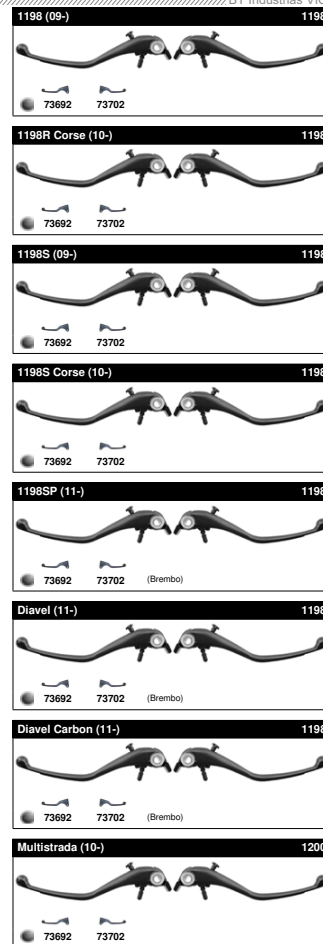

www.motozone.es