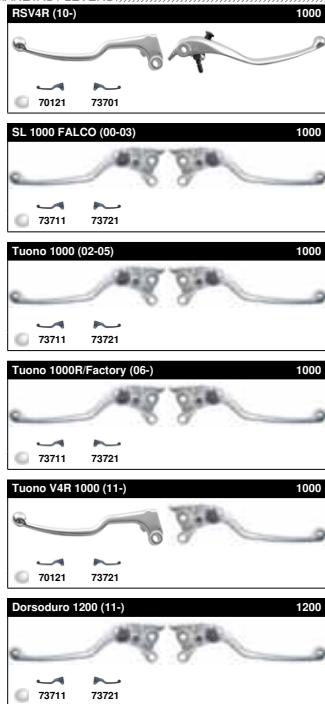

APRILIA

www.motozone.es

www.motozone.es

www.motozone.es

www.motozone.es

BETA

www.motozone.es

www.motozone.es

BMW

BUELL

BULTACO

www.motozone.es

CAGIVA

CPI

Aragon GP	50
	74201
Aragon S	50
	74202
GTR	50
	74202 74202
GTR RR	50
	74202 74202
Oliver City	50
	74202 74182
Oliver Sport	50
	74201 74181
SM	50
	74391 74321

SMX	50
	74391 74321
Supercross	50
	74391 74321
Supermoto	50
	74391 74321
Aragon GP	125
	74201
Aragon S	125
	74202
Oliver City	125
	74202 74182

DAELIM

GZ50G Tapo (07-)	50
	70662 74292
Message (97-02)	50
	70662 74292
SE Cordi (04-)	50
	70662 74292
SJ50 S-Five (06-)	50
	70662 74292
SJ50A E-Five (06-)	50
	70662 74292
SJ50R A-Four (06-)	50
	70662 74292
NS125 DLX (97-99)	125
	75071 72381