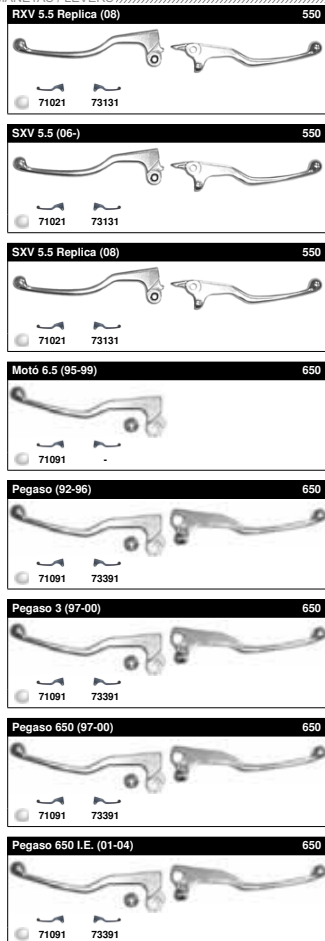

APRILIA

www.motozone.es

www.motozone.es

www.motozone.es

www.motozone.es

BETA

www.motozone.es

www.motozone.es

BMW

BUELL

BULTACO

www.motozone.es

CAGIVA

CPI

Aragon GP	50
	74201
Aragon S	50
	74202
GTR	50
	74202 74202
GTR RR	50
	74202 74202
Oliver City	50
	74202 74182
Oliver Sport	50
	74201 74181
SM	50
	74391 74321

SMX	50
	74391 74321
Supercross	50
	74391 74321
Supermoto	50
	74391 74321
Aragon GP	125
	74201
Aragon S	125
	74202
Oliver City	125
	74202 74182

DAELIM

GZ50G Tapo (07-)	50
	70662 74292
Message (97-02)	50
	70662 74292
SE Cordi (04-)	50
	70662 74292
SJ50 S-Five (06-)	50
	70662 74292
SJ50A E-Five (06-)	50
	70662 74292
SJ50R A-Four (06-)	50
	70662 74292
NS125 DLX (97-99)	125
	75071 72381

www.motozone.es

DERBI

VJF Roadwin (07-)	125
	75062 70352
VL125 Daystar (99-09)	125
	73981 73961
VL125FI Daystar (07-)	125
	73981 73961
VL125L Daystar (07-)	125
	73981 73961
VL125L Daystar Europa (07-)	125
	73981 73961
VS Custom (06-08)	125
	73981 73961
VS Evolution (07-08)	125
	73981 73961
S2 (06-09)	250
	74272 74282