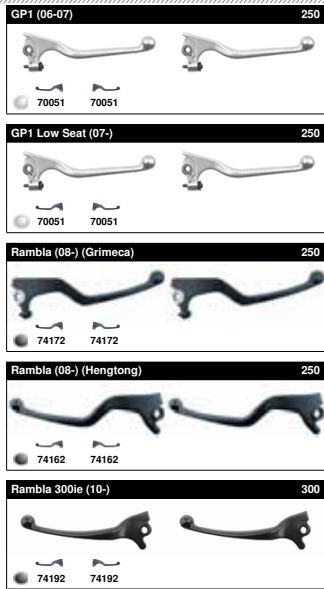

DUCATI

www.motozone.es