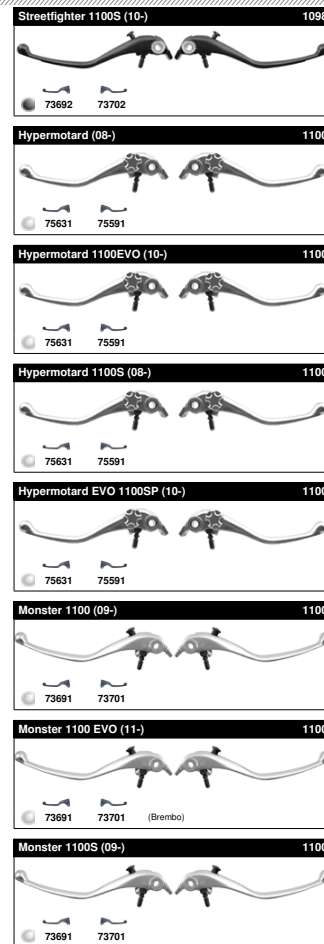

www.motozone.es

DERBI

VJF Roadwin (07-)	125
	75062 70352
VL125 Daystar (99-09)	125
	73981 73961
VL125FI Daystar (07-)	125
	73981 73961
VL125L Daystar (07-)	125
	73981 73961
VL125L Daystar Europa (07-)	125
	73981 73961
VS Custom (06-08)	125
	73981 73961
VS Evolution (07-08)	125
	73981 73961
S2 (06-09)	250
	74272 74282

www.motozone.es

DUCATI

www.motozone.es

www.motozone.es

Multistrada ABS (10-) 1200

73692 73702

Multistrada ABS Touring (10-) 1200

73692 73702