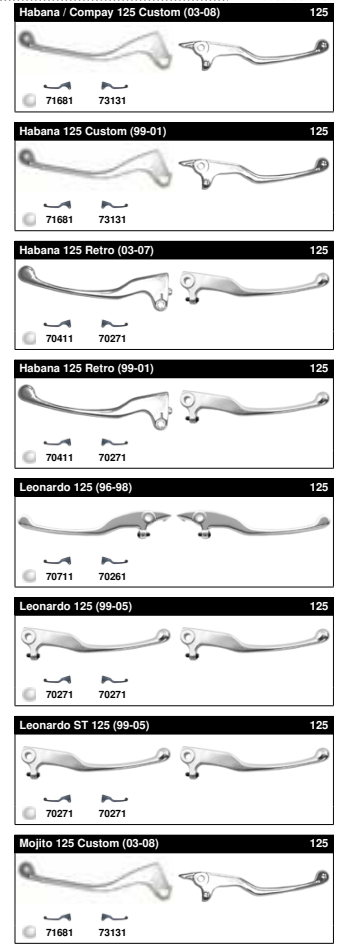

APRILIA

www.motozone.es

www.motozone.es

www.motozone.es

www.motozone.es

BETA

www.motozone.es

www.motozone.es

BMW

BUELL

BULTACO

www.motozone.es

CAGIVA

CPI

Aragon GP	50
	74201
Aragon S	50
	74202
GTR	50
	74202 74202
GTR RR	50
	74202 74202
Oliver City	50
	74202 74182
Oliver Sport	50
	74201 74181
SM	50
	74391 74321

SMX	50
	74391 74321
Supercross	50
	74391 74321
Supermoto	50
	74391 74321
Aragon GP	125
	74201
Aragon S	125
	74202
Oliver City	125
	74202 74182

www.motozone.es

DERBI

VJF Roadwin (07-)	125
	75062 70352
VL125 Daystar (99-09)	125
	73981 73961
VL125FI Daystar (07-)	125
	73981 73961
VL125L Daystar (07-)	125
	73981 73961
VL125L Daystar Europa (07-)	125
	73981 73961
VS Custom (06-08)	125
	73981 73961
VS Evolution (07-08)	125
	73981 73961
S2 (06-09)	250
	74272 74282