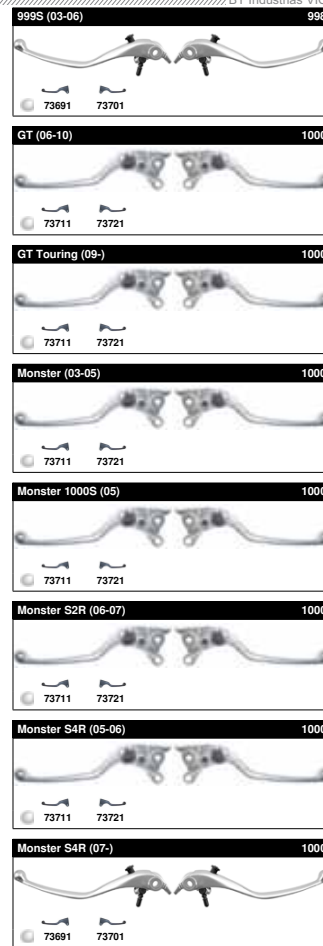

www.motozone.es

DERBI

VJF Roadwin (07-)	125
	75062 70352
VL125 Daystar (99-09)	125
	73981 73961
VL125FI Daystar (07-)	125
	73981 73961
VL125L Daystar (07-)	125
	73981 73961
VL125L Daystar Europa (07-)	125
	73981 73961
VS Custom (06-08)	125
	73981 73961
VS Evolution (07-08)	125
	73981 73961
S2 (06-09)	250
	74272 74282

SQ (06-09)	250
	74272 74282

Antorcha 3 Velocidades (73-)	50
	72561 72571 72562 72572
Atlantis (99-01)	50
	73932 70052
Atlantis 2T (07-)	50
	70052 70052
Atlantis 4T (04-)	50
	70052 70052
Atlantis H2O (99-01)	50
	73932 70052
Atlantis O2 (02)	50
	73932 70052
Atlantis O2 City/Bullet (03-06)	50
	70052 70052

www.motozone.es

DUCATI

www.motozone.es

www.motozone.es

Multistrada ABS (10-) 1200

73692 73702

Multistrada ABS Touring (10-) 1200

73692 73702