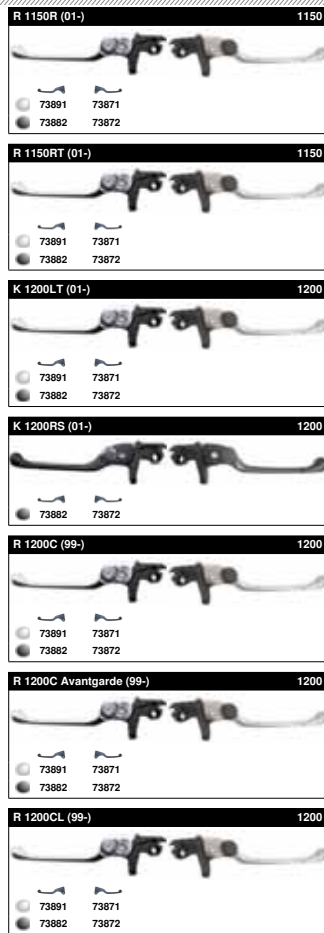

APRILIA

www.motozone.es

www.motozone.es

www.motozone.es

www.motozone.es

BETA

www.motozone.es

www.motozone.es

BMW

BUELL

BULTACO

www.motozone.es

CAGIVA

CPI

Aragon GP	50
	74201
Aragon S	50
	74202
GTR	50
	74202 74202
GTR RR	50
	74202 74202
Oliver City	50
	74202 74182
Oliver Sport	50
	74201 74181
SM	50
	74391 74321

SMX	50
	74391 74321
Supercross	50
	74391 74321
Supermoto	50
	74391 74321
Aragon GP	125
	74201
Aragon S	125
	74202
Oliver City	125
	74202 74182

DAELIM

GZ50G Tapo (07-)	50
	70662 74292
Message (97-02)	50
	70662 74292
SE Cordi (04-)	50
	70662 74292
SJ50 S-Five (06-)	50
	70662 74292
SJ50A E-Five (06-)	50
	70662 74292
SJ50R A-Four (06-)	50
	70662 74292
NS125 DLX (97-99)	125
	75071 72381

www.motozone.es

DERBI

VJF Roadwin (07-)	125
	75062 70352
VL125 Daystar (99-09)	125
	73981 73961
VL125FI Daystar (07-)	125
	73981 73961
VL125L Daystar (07-)	125
	73981 73961
VL125L Daystar Europa (07-)	125
	73981 73961
VS Custom (06-08)	125
	73981 73961
VS Evolution (07-08)	125
	73981 73961
S2 (06-09)	250
	74272 74282