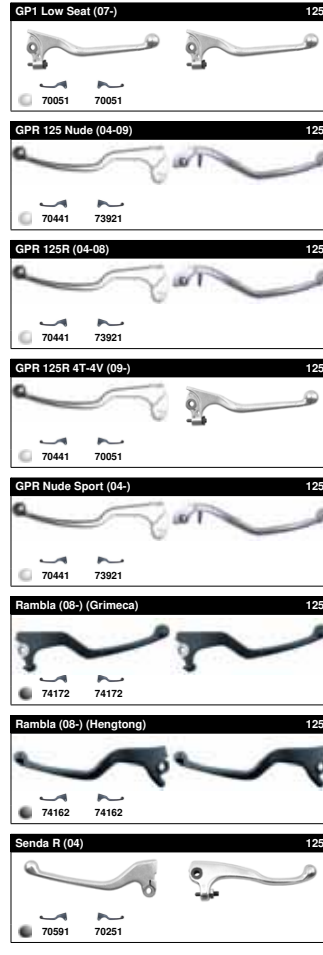

www.motozone.es