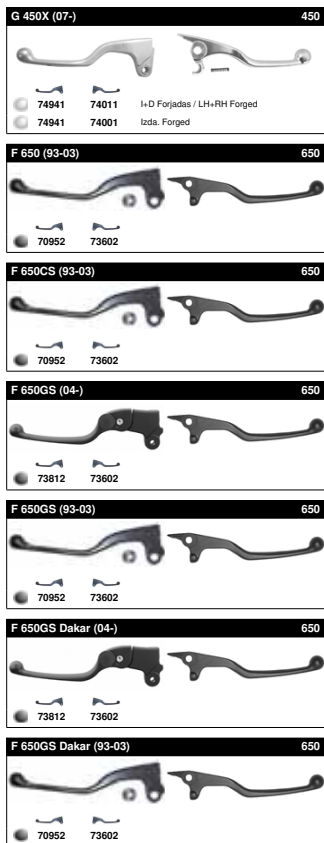

APRILIA

www.motozone.es

www.motozone.es

www.motozone.es

www.motozone.es

BETA

www.motozone.es

www.motozone.es

BMW

BUELL

BULTACO

www.motozone.es

CAGIVA

CPI

Aragon GP	50
	74201
Aragon S	50
	74202
GTR	50
	74202 74202
GTR RR	50
	74202 74202
Oliver City	50
	74202 74182
Oliver Sport	50
	74201 74181
SM	50
	74391 74321

SMX	50
	74391 74321
Supercross	50
	74391 74321
Supermoto	50
	74391 74321
Aragon GP	125
	74201
Aragon S	125
	74202
Oliver City	125
	74202 74182

DAELIM

GZ50G Tapo (07-)	50
	70662 74292
Message (97-02)	50
	70662 74292
SE Cordi (04-)	50
	70662 74292
SJ50 S-Five (06-)	50
	70662 74292
SJ50A E-Five (06-)	50
	70662 74292
SJ50R A-Four (06-)	50
	70662 74292
NS125 DLX (97-99)	125
	75071 72381