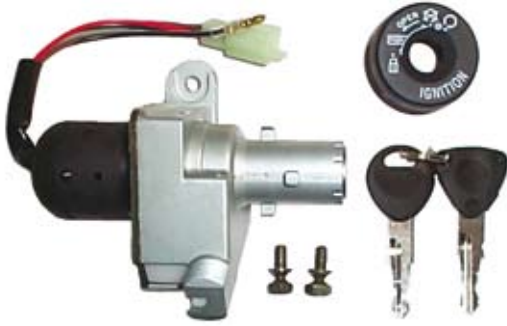

6504

DERBI

00G05900331

CC	MODELO	AÑO	TIPO
50	Atlantis	99-01	C
50	Atlantis 2T Euro2	07-09	C
50	Atlantis 4T	04-06	C
50	Atlantis 4T Euro2	07-	C
50	Atlantis LC/O2	99-02	C
50	Atlantis O2 Bullet/Red Bullet	03-05	C
50	Atlantis O2 City	03-06	C
50	Atlantis O2 Two Chic	05-	C
50	GP1 Euro2	05-	C
50	GP1 Race Euro2	05-07	C
100	Atlantis	00-01	C
100	Atlantis 4T	04-06	C

MBK

5ADH25010000

CC	MODELO	AÑO	TIPO
50	YN R Ovetto	99-01	C

PIAGGIO

ODN00G05905251/0331

CC	MODELO	AÑO	TIPO
50	Diesis	01	C
100	Diesis	01	C

YAMAHA

5ADH25010000

CC	MODELO	AÑO	TIPO
50	YN R Neo's	97-01	C

6505